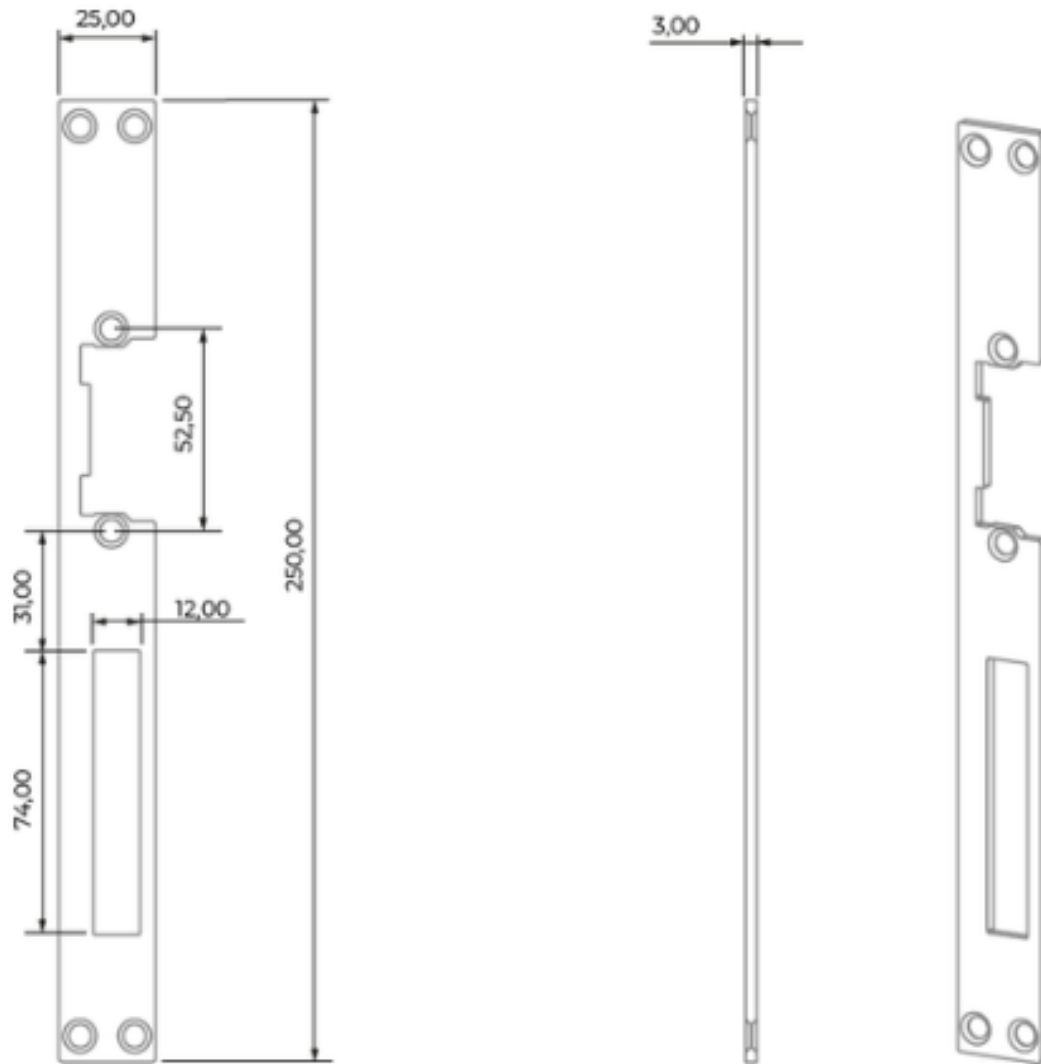

DORCAS

Réversible.

FP12 GA, FP12 XA et FP74 XA :
Simple empennage

FP21 GB, FP21 XB et FP42 XB :
Double empennage

Caractéristiques

Références

| Référence | Modele | Longueur | Teinte |
|-----------|---------|----------|--------|
| 9101192N | FP12 GA | 130 mm | Gris |
| 9101193N | FP12 XA | 130 mm | Inox |
| 9101195N | FP21 GB | 250 m | Gris |
| 9101196N | FP21 XB | 250 mm | Inox |
| 9101201N | FP42 XB | 250 mm | Inox |
| 9101200N | FP74 XA | 130 mm | Inox |