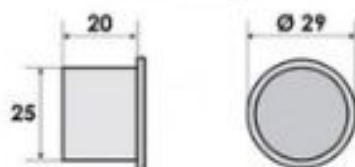

Coupelle: Diam ex t : 60 mm - Diam int : 48 mm - Saillie : 10 mm

Diamètre doigt à encastrer sur le champ : Diam Ext : 29 mm Diam Int : 26 mm Saillie : 20 mm

Caractéristiques

Rosace

rond

Références

| Référence | Fonction |
|-----------|----------|
| 1207139N | CLE I |
| 1207138N | CONDT |

SERRURE à GALANDAGE

Réf 372

Cotes d'entailage

Rosace de fonction

Tire-doigt

KLOSE
besser

Serrure à Galandage