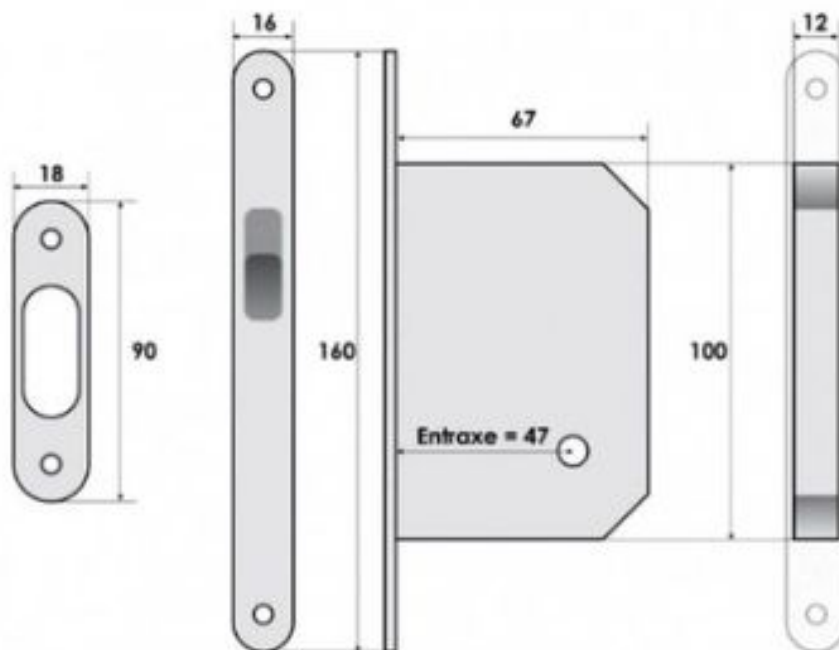

KLOSE BESSER

Serrure pour Galandage à condamnation Couleur Inox Bouton A Fleur de la porte

Serrure à Crochet à encastrer dans la porte coulissante, le crochet s'accroche sur la gâche fournie.

Les 2 cuvettes s'encastrent sur les cotés.

207138N = CDDC

1207139N = A CLE I (1 clé inclus)

Têtière Couleur Inox : 160 X 16 mm

Dimensions coffre : 100 x 67 x 12 mm (hauteur x largeur x épaisseur)

Entraxe : 47 mm

Fourni avec gâche Plate Couleur Inox

Coupelle: Diam ex t : 60 mm - Diam int : 48 mm - Saillie : 10 mm

Diamètre doigt à encastrer sur le champ : Diam Ext : 29 mm Diam Int : 26 mm Saillie : 20 mm

Caractéristiques

Rosace

rond

Références

| Référence | Fonction |
|-----------|----------|
| 1207139N | CLE I |
| 1207138N | CONDT |

SERRURE à GALANDAGE

Réf 372

Cotes d'entailage

Rosace de fonction

Tire-doigt

KLOSE
besser

Serrure à Galandage