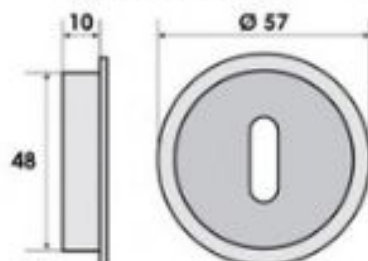

207138N = CDDC

1207139N = A CLE I (1 clé inclus)

Têtière Couleur Inox : 160 X 16 mm

Dimensions coffre : 100 x 67 x 12 mm (hauteur x largeur x épaisseur)

Entraxe : 47 mm

Fourni avec gâche Plate Couleur Inox

Coupelle: Diam ex t : 60 mm - Diam int : 48 mm - Saillie : 10 mm

Diamètre doigt à encastrer sur le champ : Diam Ext : 29 mm Diam Int : 26 mm Saillie : 20 mm

Caractéristiques

Rosace

rond

Références

| Référence | Fonction |
|-----------|----------|
| 1207139N | CLE I |
| 1207138N | CONDT |

SERRURE à GALANDAGE

Réf 372

Cotes d'entailage

Rosace de fonction

Tire-doigt

KLOSE
besser

Serrure à Galandage