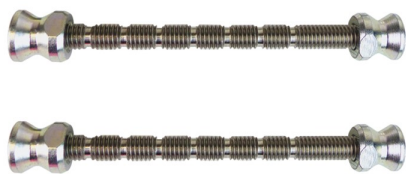

## FORLOCK

Kit de fixation inox pour le montage de 2 poignées de tirage face à face.

Tiges de diamètre 8mm, sécables tous les cms

Convient pour des portes PVC ou alu d'épaisseur allant de 22 à 102 mm.

Finition inox 304

Pré-perçage Ø9mm.

## Caractéristiques

épaisseur de porte maxi (mm)

102

## Références

Référence

1211430N